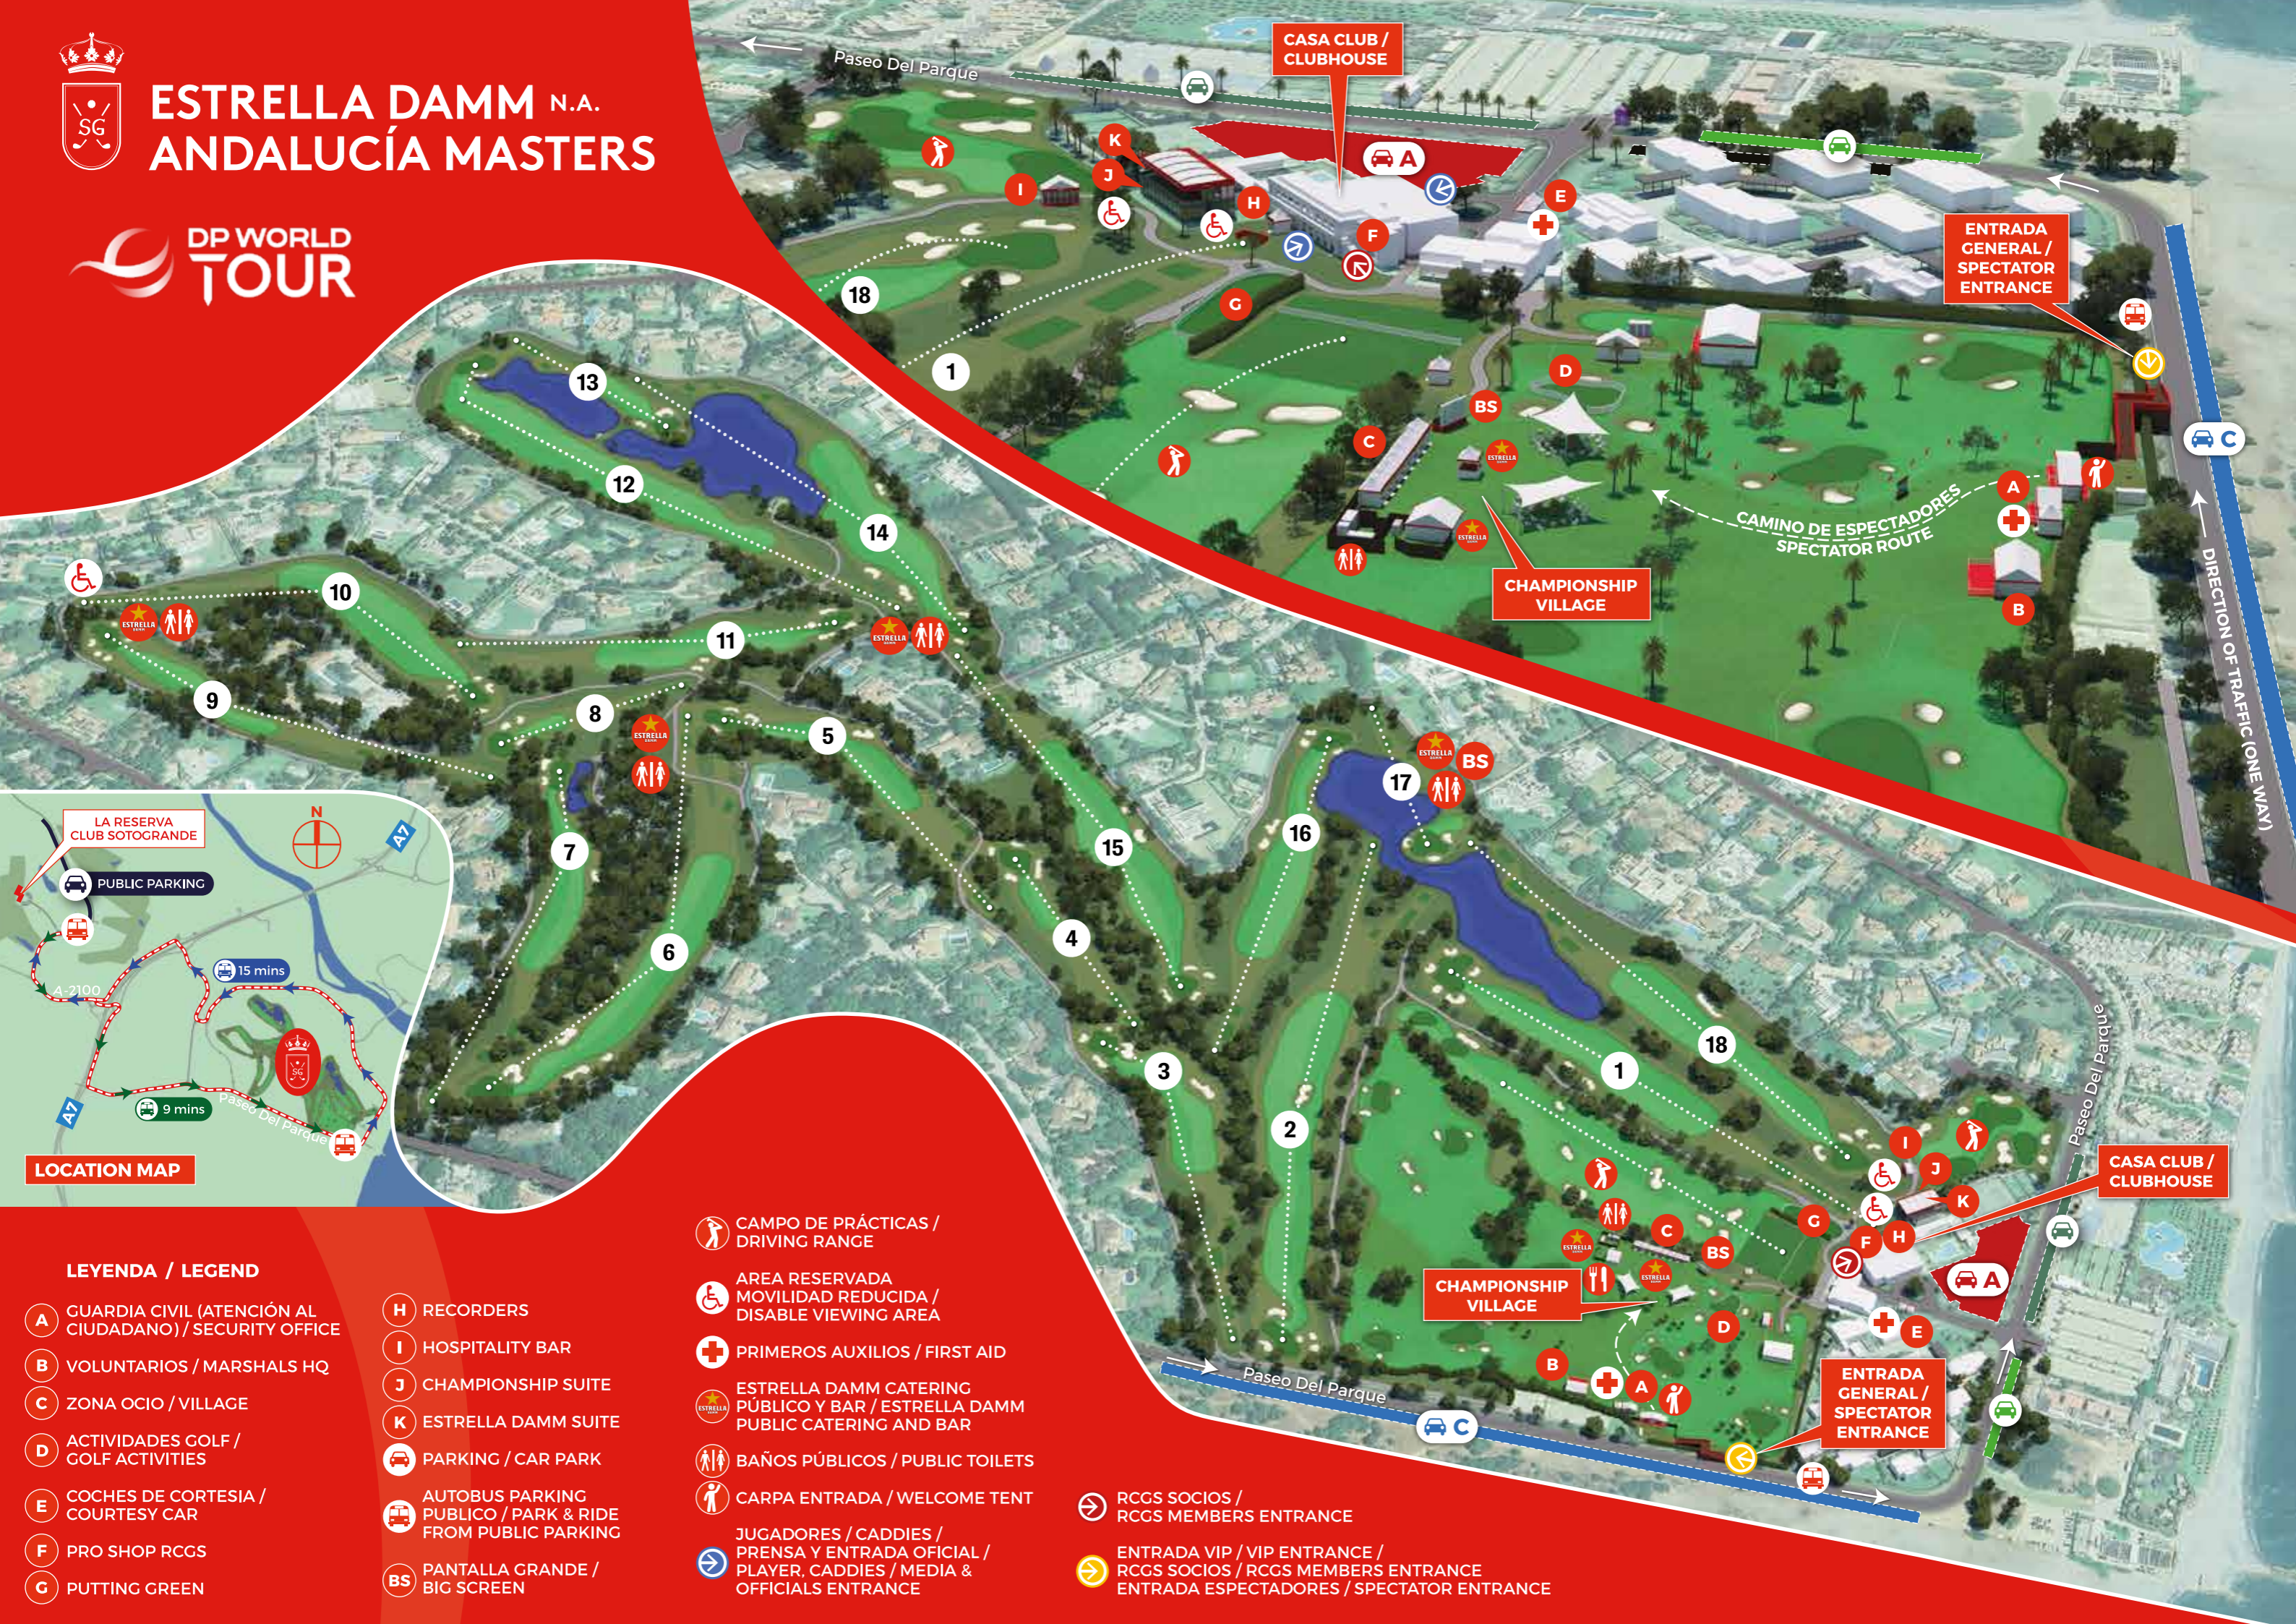

ESTRELLA DAMM N.A. ANDALUCÍA MASTERS

LEYENDA / LEGEND

- A** GUARDIA CIVIL (ATENCIÓN AL CIUDADANO) / SECURITY OFFICE
- B** VOLUNTARIOS / MARSHALS HQ
- C** ZONA OCIO / VILLAGE
- D** ACTIVIDADES GOLF / GOLF ACTIVITIES
- E** COCHES DE CORTESIA / COURTESY CAR
- F** PRO SHOP RCGS
- G** PUTTING GREEN
- H** RECORDERS
- I** HOSPITALITY BAR
- J** CHAMPIONSHIP SUITE
- K** ESTRELLA DAMM SUITE
- P** PARKING / CAR PARK
- PR** AUTOBUS PARKING PUBLICO / PARK & RIDE FROM PUBLIC PARKING
- BS** PANTALLA GRANDE / BIG SCREEN

- DR** CAMPO DE PRÁCTICAS / DRIVING RANGE
- DR** AREA RESERVADA MOVILIDAD REDUCIDA / DISABLE VIEWING AREA
- FA** PRIMEROS AUXILIOS / FIRST AID
- ED** ESTRELLA DAMM CATERING PÚBLICO Y BAR / ESTRELLA DAMM PUBLIC CATERING AND BAR
- BT** BAÑOS PÚBLICOS / PUBLIC TOILETS
- WT** CARPA ENTRADA / WELCOME TENT
- PO** JUGADORES / CADDIES / PRENSA Y ENTRADA OFICIAL / PLAYER, CADDIES / MEDIA & OFFICIALS ENTRANCE

- ME** RCGS SOCIOS / RCGS MEMBERS ENTRANCE
- VE** ENTRADA VIP / VIP ENTRANCE / RCGS SOCIOS / RCGS MEMBERS ENTRANCE
- SE** ENTRADA ESPECTADORES / SPECTATOR ENTRANCE